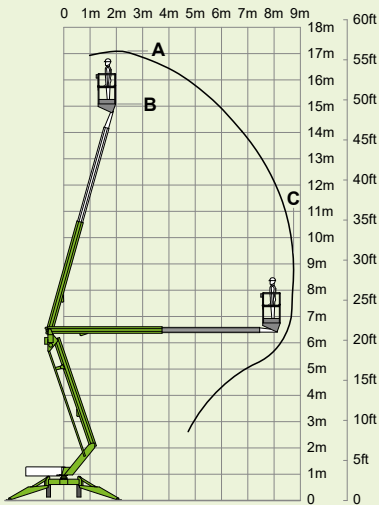

niftylift

TM50

(A) 56ft

(B) 49ft 6in

(C) 28ft 6in

440lbs

3ft 7in x 2ft 2in

(D) 7ft

(F) 5ft 5in

(G) 14ft 5in

(J) 20ft 4in

Option

4890lbs

14%
8°

0 5ft 10ft 15ft 20ft 25ft 30ft

0 1m 2m 3m 4m 5m 6m 7m 8m 9m